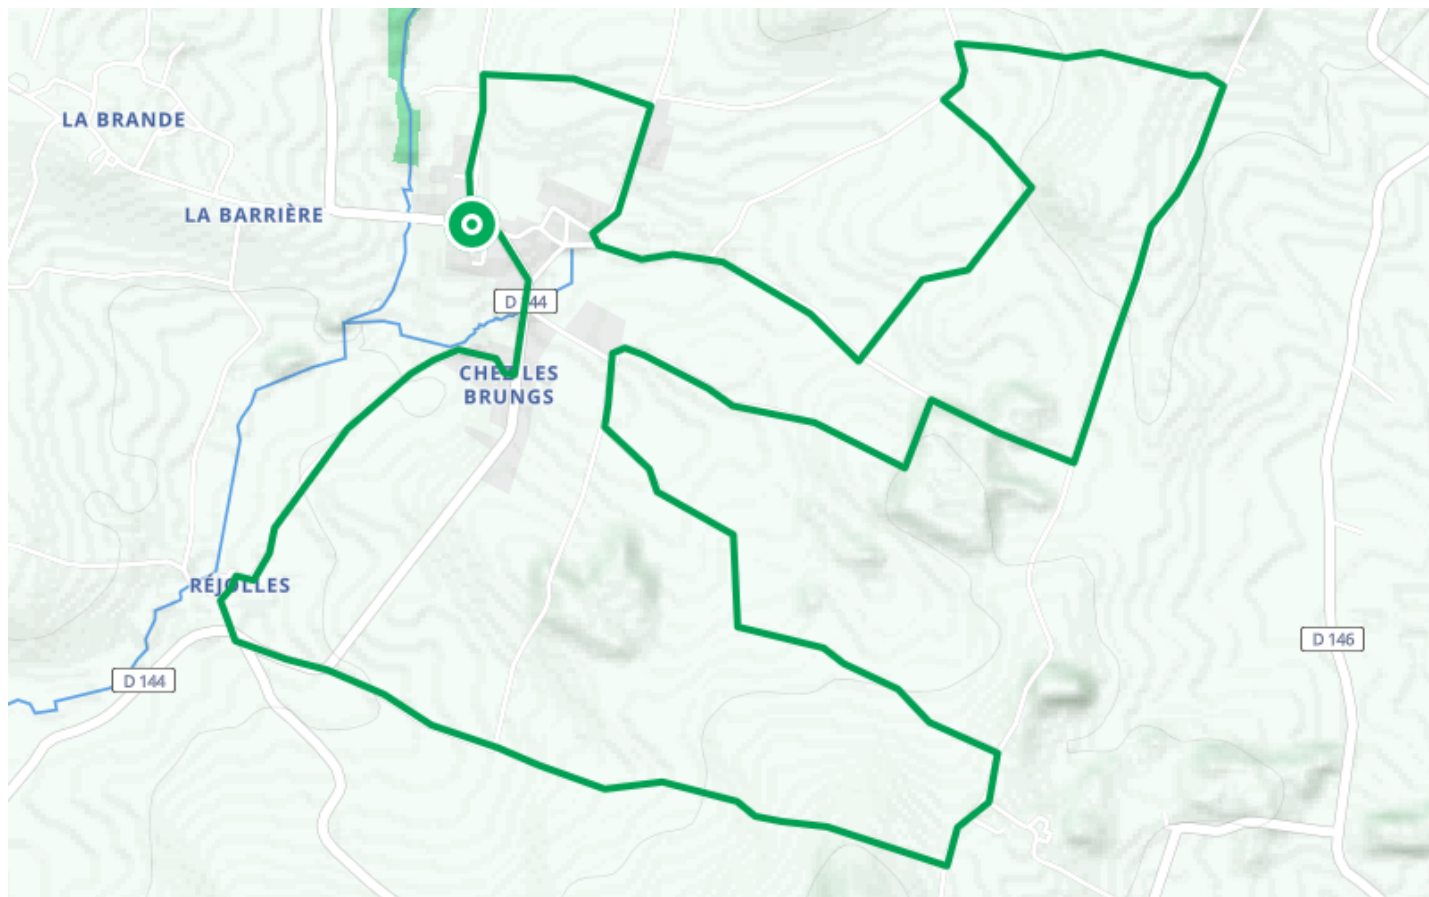

Circuit VTC N°15 – Biron

● Très facile

🚲 À vélo

🕒 1 h 30 min

↔ 12.5 km

📍 **Départ** 1 Rue de la Mairie
17800, Biron

Descriptif

Le village et ses hameaux se découvrent sans difficulté, au fil des chemins blancs qui arpentent les coteaux cultivés et exposés.

CHARENTES TOURISME
85 Boulevard de la République

Retrouvez ce parcours et bien d'autres
sur l'application mobile **Loopi – balades & GPS**