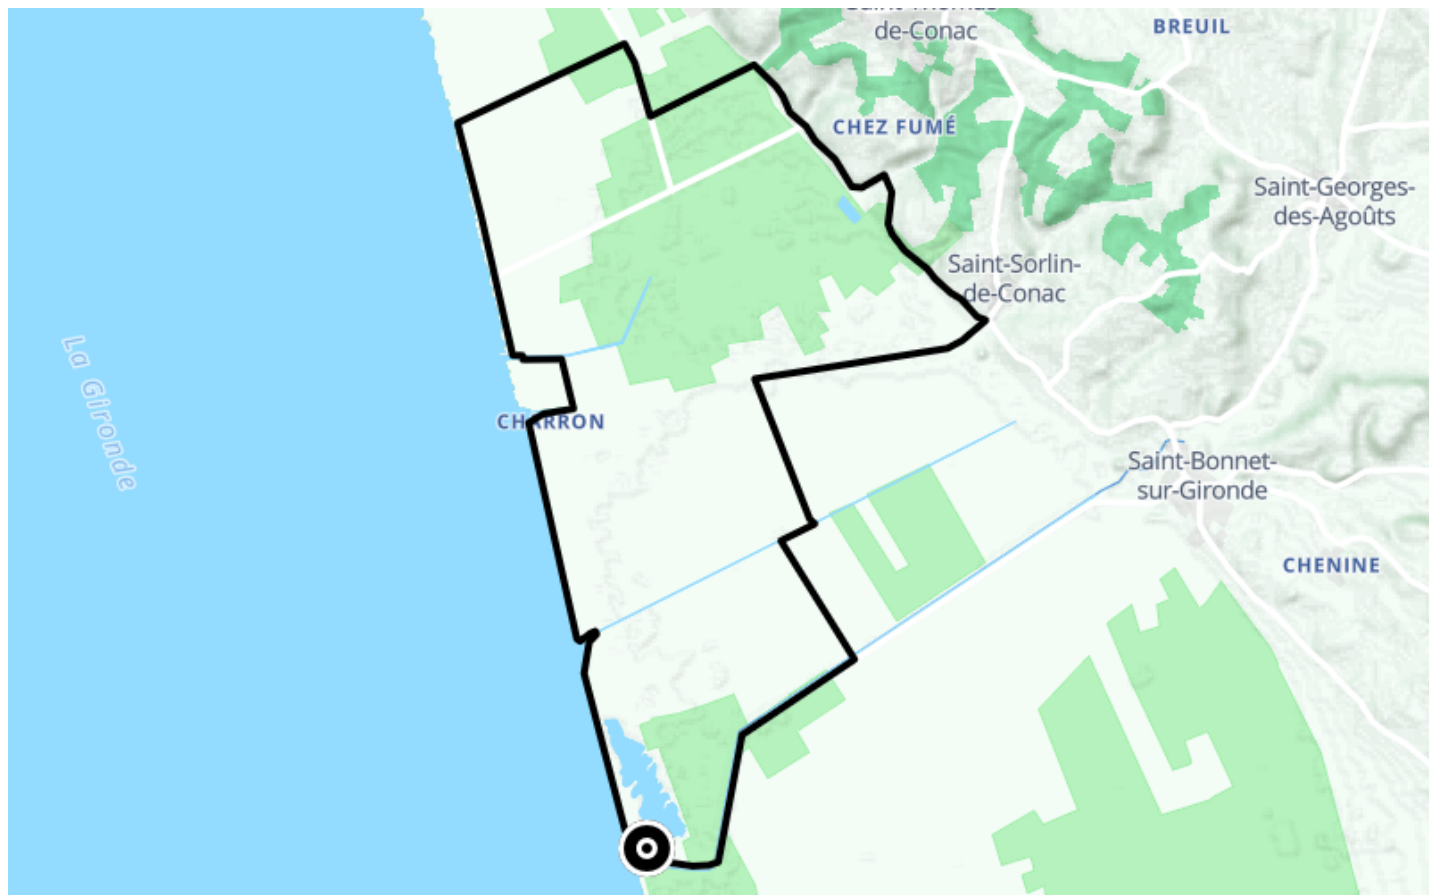

circuit vélo vitrezay n°3 : 20km

● Difficile

🚲 À vélo

🕒 1 h 30 min

↔ 20.1 km

📍 **Départ** 12 Quai de Vitrezay
17150, Saint-Sorlin-de-Conac

Descriptif

circuit vélo de 20km au cœur des marais de bord d'estuaire.

Informations pratiques

accessible en VTT, VTC, VAE

Difficultés particulières

aucune

Vitrezay, Echappées Nature
Port de vitrezay
+33546498989
<https://www.portvitrezay.com>

Retrouvez ce parcours et bien d'autres
sur l'application mobile **Loopi - balades & GPS**