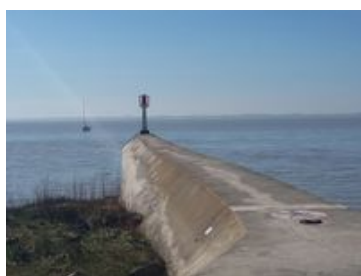

circuit vélo vitrezay n°3 : 20km

● Difficile

🚲 À vélo

🕒 1 h 30 min

↔ 20.1 km

📍 **Départ** 12 Quai de Vitrezay
17150, Saint-Sorlin-de-Conac

Descriptif

circuit vélo de 20km au cœur des marais de bord d'estuaire.