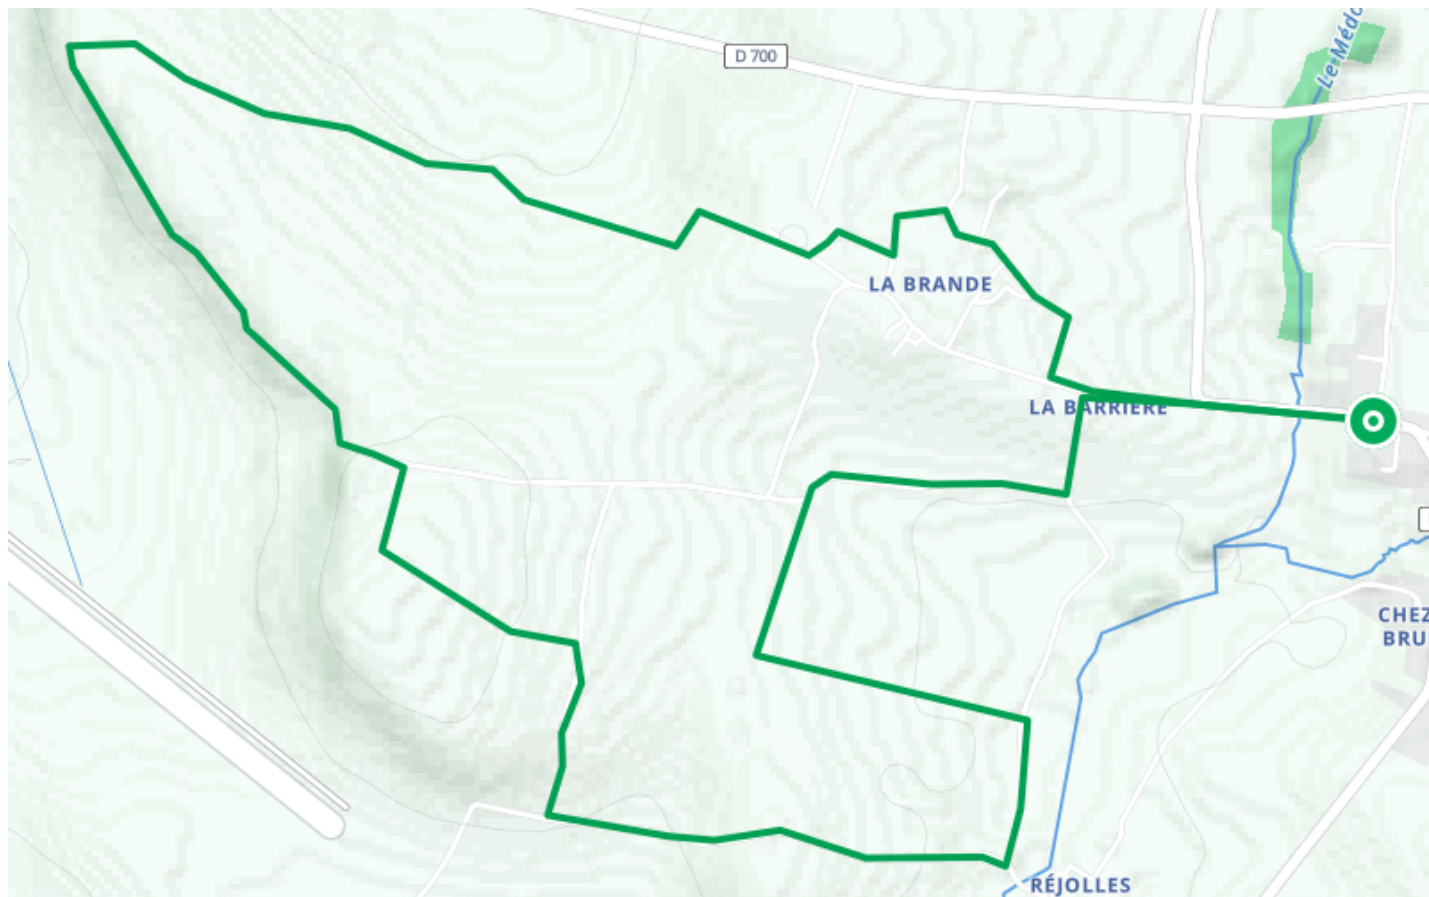

Circuit VTC N°14 – Biron

● Très facile

🚲 À vélo

🕒 30 min

↔ 8.00 km

📍 **Départ** 2 Rue de la Mairie
17800, Biron

Descriptif

Circuit court et exposé à travers vignes, de niveau facile, mais qui peut être allongé en le combinant avec le numéro 15 et les autres circuits locaux.

CHARENTES TOURISME
85 Boulevard de la République

Retrouvez ce parcours et bien d'autres
sur l'application mobile **Loopi – balades & GPS**